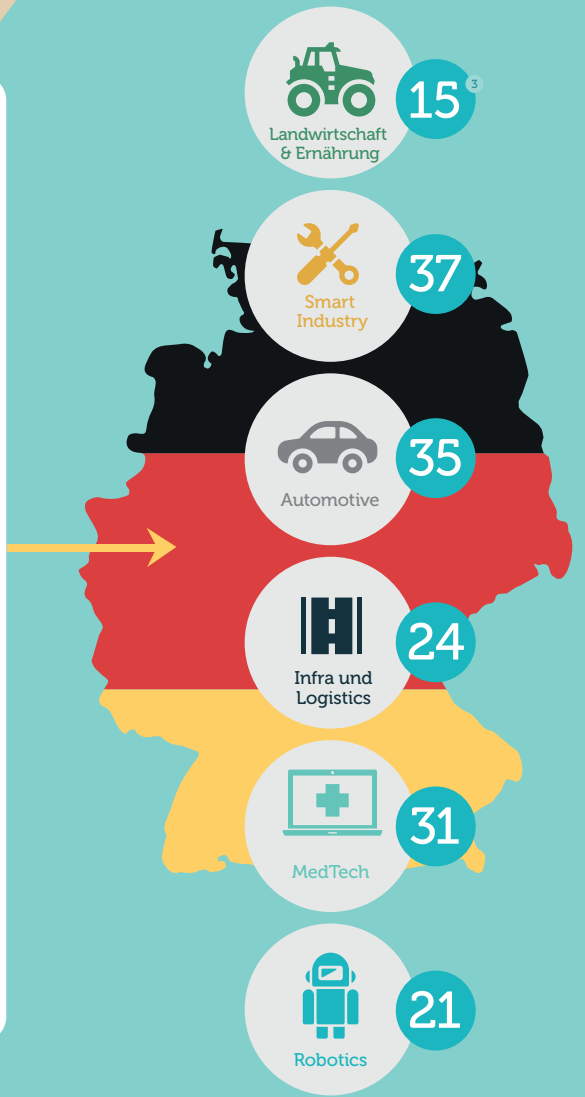

# Deutsche und niederländische Firmen ergänzen sich gegenseitig in den Bereichen der Digitalisierung und ICT-Lösungen in mehreren Sektoren

- 1 96 niederländische Organisationen mit datengesteuerten IT-Lösungen, die die IoT-Technologie nutzen, nehmen an unserer Initiative teil.
- 2 Von den 83 teilnehmenden niederländischen Unternehmen sind 34 Unternehmen mit datengesteuerten IT-Lösungen im Bereich der Medizintechnik aktiv, die an unserer Initiative teilnehmen.
- 3 15 deutsche Unternehmen, Wisseninstitute und Regionen in Landwirtschaft & Ernährung sind an unserer Initiative beteiligt.

## Fokus

85 teilnehmende niederländische Unternehmen	MedTech 34 <sup>2</sup>	Automotive 46	Landwirtschaft & Ernährung 33
9 teilnehmende niederländische Wisseninstitute	Smart Industry 6	Infra und Logistics 9	Robotics 6
9 teilnehmende niederländische Regionen	Smart Industry 4	Robotics 30	Landwirtschaft & Ernährung 4

2 Out of 83 participating Dutch companies, 34 companies using data-driven IT solutions in medical technology sector participate in our initiative.

3 Participating German companies, knowledge centers and regions in the agro & food sector.