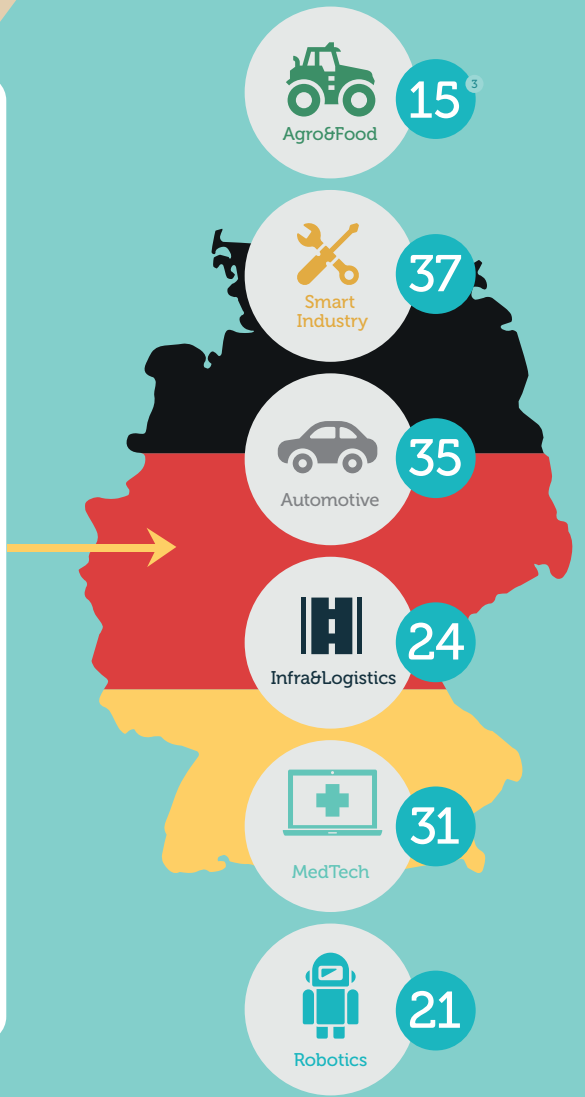

# Deutsche und niederländische Firmen ergänzen sich gegenseitig in den Bereichen der Digitalisierung und ICT-Lösungen in mehreren Sektoren

- 1 96 niederländische Organisationen mit datengesteuerten IT-Lösungen, die die IoT-Technologie nutzen, nehmen an unserer Initiative teil.
- 2 Von den 83 teilnehmenden niederländischen Unternehmen sind 34 Unternehmen mit datengesteuerten IT-Lösungen im Bereich der Medizintechnik aktiv, die an unserer Initiative teilnehmen.
- 3 15 deutsche Unternehmen, Wisseninstitute und Regionen in Landwirtschaft & Ernährung sind an unserer Initiative beteiligt.

## Fokus

85 teilnehmende niederländische Unternehmen	MedTech 34 <sup>2</sup>	Automotive 46	Landwirtschaft & Ernährung 33
9 teilnehmende niederländische Wisseninstitute	Smart Industry 6	Infra und Logistics 9	Robotics 6
9 teilnehmende niederländische Regionen	Smart Industry 4	Robotics 30	Landwirtschaft & Ernährung 4

← Angebot & Nachfrage →

[www.dutchdigitaldelta.nl/en/Hannover-Messe](http://www.dutchdigitaldelta.nl/en/Hannover-Messe)

**Partners**

- Ministry of Economic Affairs and Climate Policy of the Netherlands
- dutch digital delta
- Holland High Tech
- FME
- POWERED BY DUTCH TECHNOLOGY
- smart industry

2 Out of 83 participating Dutch companies, 34 companies using data-driven IT solutions in medical technology sector participate in our initiative.

3 Participating German companies, knowledge centers and regions in the agro & food sector.